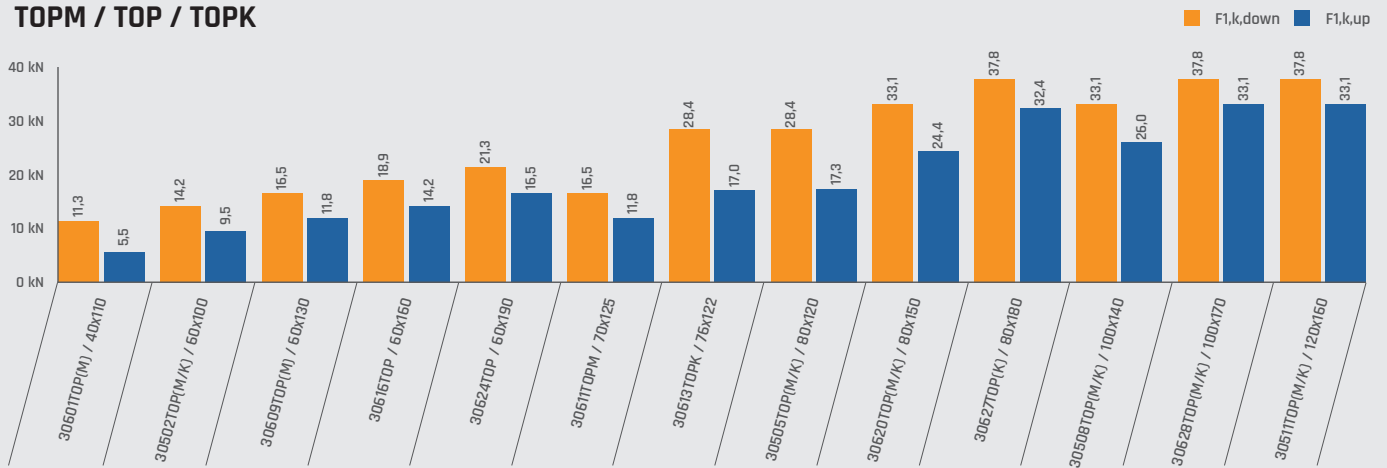

BALKENSCHUHE

STATIKDIAGRAMM

1

TOPM / TOP / TOPK

Weitere Statikdiagramme für Balkenschuhe auf den folgenden Seiten!

BALKENSCHUHE

STATIKDIAGRAMM

TYP 04 AUSSEN 1,5 / 2,0

TYP 04 AUSSEN 1,5 / 2,0

TYP 04 INNEN 1,5 / 2,0

TYP 04 INNEN 1,5 / 2,0

TYP 05 2,5 MM AUSSEN UND INNEN

TYP 05/2,0 MM AUSSEN UND INNEN