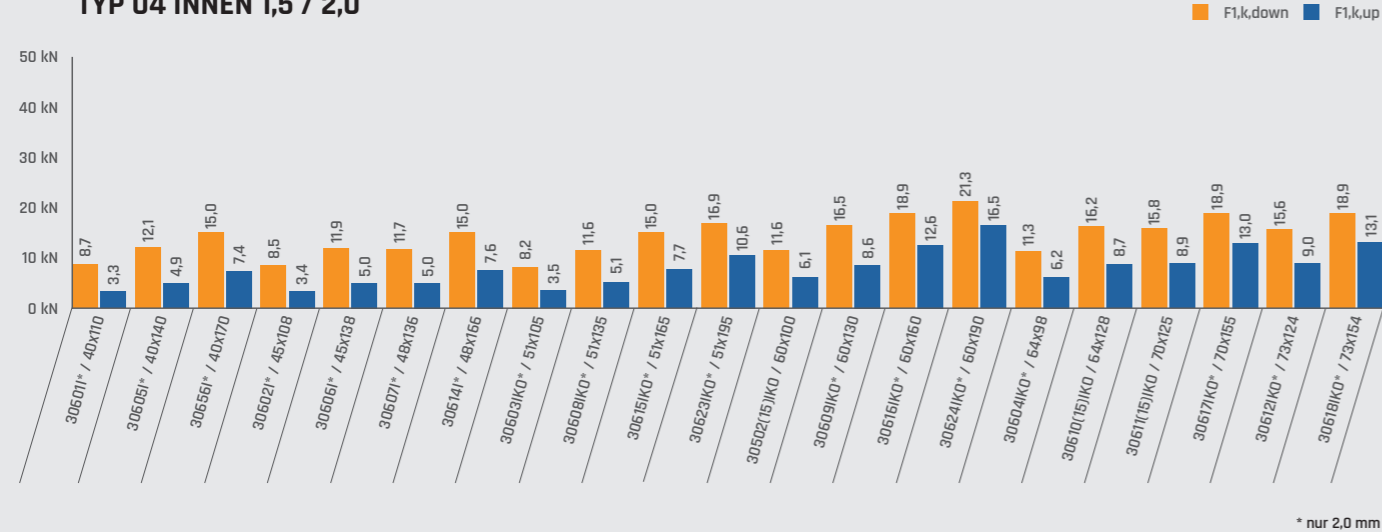

BALKENSCHUHE

STATIKDIAGRAMM

1

TOPM / TOP / TOPK

Weitere Statikdiagramme für Balkenschuhe auf den folgenden Seiten!

BALKENSCHUHE

STATIKDIAGRAMM

TYP 04 AUSSEN 1,5 / 2,0

TYP 04 AUSSEN 1,5 / 2,0

TYP 04 INNEN 1,5 / 2,0

TYP 04 INNEN 1,5 / 2,0

TYP 05 2,5 MM AUSSEN UND INNEN

TYP 05/2,0 MM AUSSEN UND INNEN