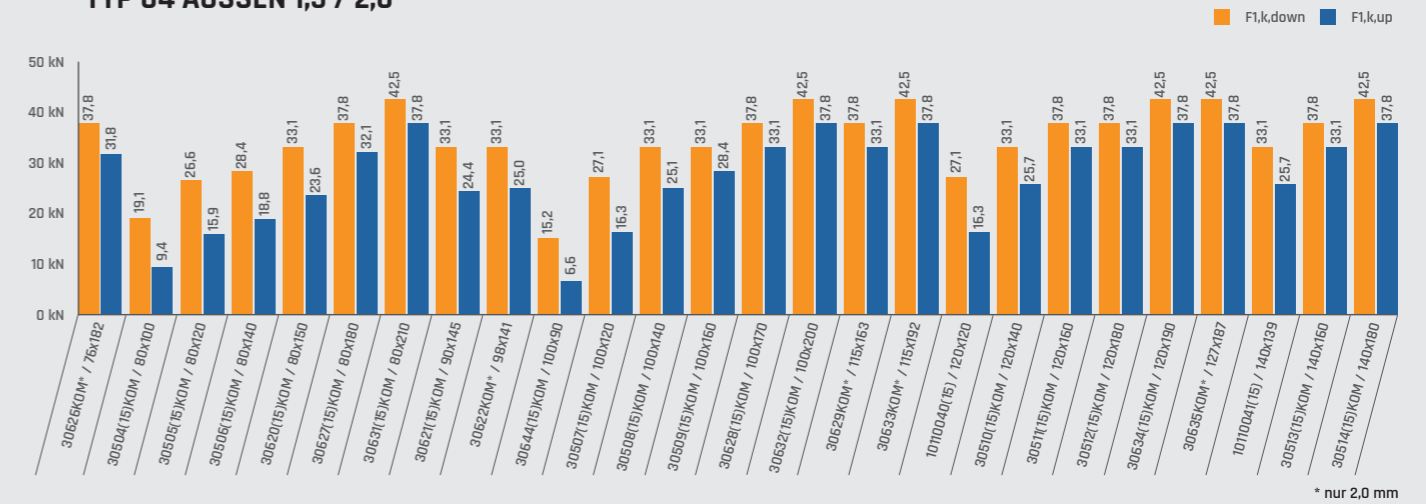

BALKENSCHUHE

STATIKDIAGRAMM

1

TOPM / TOP / TOPK

Weitere Statikdiagramme für Balkenschuhe auf den folgenden Seiten!

BALKENSCHUHE

STATIKDIAGRAMM

TYP 04 AUSSEN 1,5 / 2,0

TYP 04 AUSSEN 1,5 / 2,0

TYP 04 INNEN 1,5 / 2,0

TYP 04 INNEN 1,5 / 2,0

TYP 05 2,5 MM AUSSEN UND INNEN

TYP 05/2,0 MM AUSSEN UND INNEN