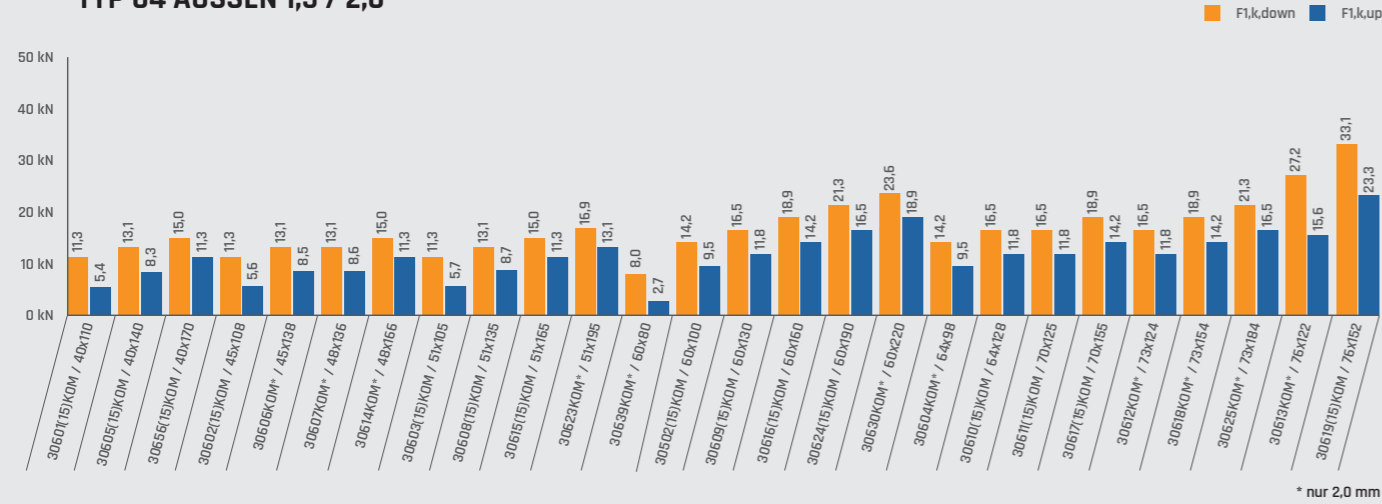

BALKENSCHUHE

STATIKDIAGRAMM

1

TOPM / TOP / TOPK

Weitere Statikdiagramme für Balkenschuhe auf den folgenden Seiten!

BALKENSCHUHE

STATIKDIAGRAMM

TYP 04 AUSSEN 1,5 / 2,0

TYP 04 AUSSEN 1,5 / 2,0

TYP 04 INNEN 1,5 / 2,0

TYP 04 INNEN 1,5 / 2,0

TYP 05 2,5 MM AUSSEN UND INNEN

TYP 05/2,0 MM AUSSEN UND INNEN