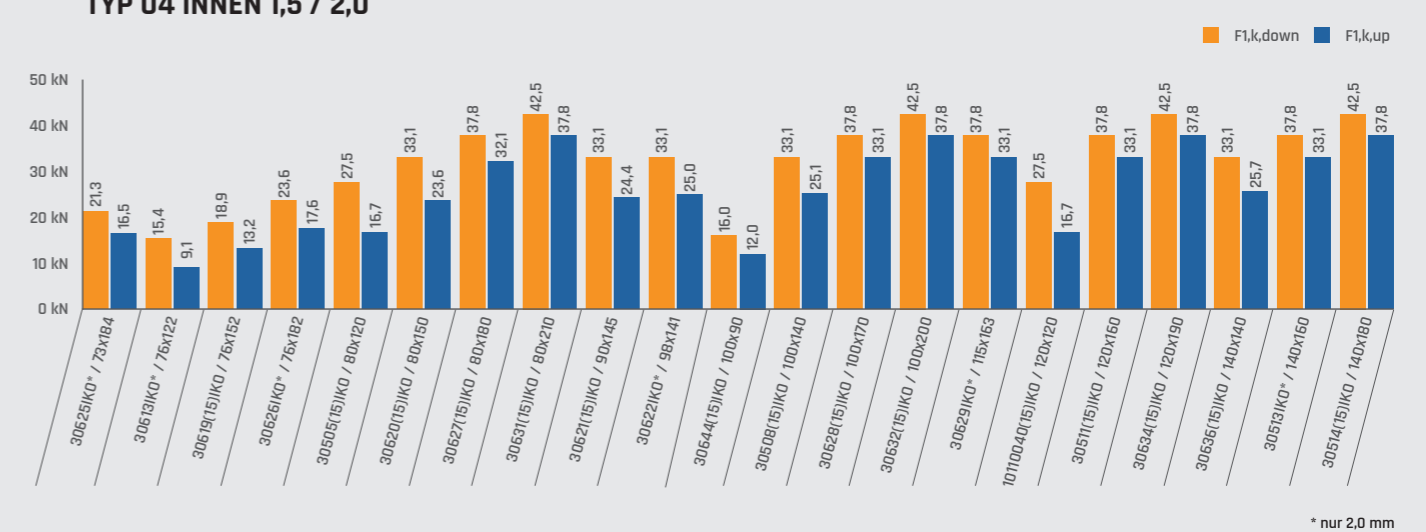

BALKENSCHUHE

STATIKDIAGRAMM

1

TOPM / TOP / TOPK

Weitere Statikdiagramme für Balkenschuhe auf den folgenden Seiten!

BALKENSCHUHE

STATIKDIAGRAMM

TYP 04 AUSSEN 1,5 / 2,0

TYP 04 AUSSEN 1,5 / 2,0

TYP 04 INNEN 1,5 / 2,0

TYP 04 INNEN 1,5 / 2,0

TYP 05 2,5 MM AUSSEN UND INNEN

TYP 05/2,0 MM AUSSEN UND INNEN